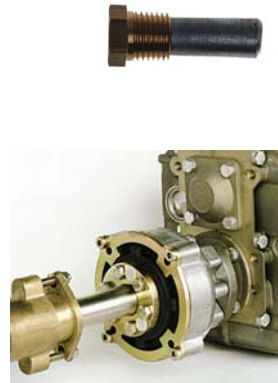

Albin/ Maxi 95 spec.
226	Dyviksplugg Bl.a. Vega passar genomföring SWEDEN
22819	Avgaspackning O22
25038	Stävlager för stödbock för Ballad/Vega
30000	Mastbalksförstärkning Vega
300034	Reparationssats vattenpump O22
30005	Dieseltankset passar Vega med manlucka
30019-alu	Förgasarpackning Alu 4 skruv
30019-brons 2	Förgasarpackning brons 2 skruvar
30019-Brons 4	Förgasarpackning
30029	Platta för block till masten Vega
3460	Grabbräcke 131 cm 4 fästen Vega
3471	Grabbräcke 94 cm 3 fäste Vega
3600	Sats för nerdagnafall 29 fot
627	Expanderplugg med RF 6mm skruv
763	Däcksventil Albin komplett
1630	Spridarbeslag Proctor "spridarfot"
1651	Mastfot rostfritt Vega
4645	Roderbussningssats Ballad
7504	Trycklager O21 O22
7513	SPÄNNINGSELEMENT MD6 LITEN
7514	Låsmutter Kombi MD 6-7
7521	Spänningselement stor O21-O22, MD 6-7
7522	Låsmutter O21-O22 -MD6-7
7525	Lager MD6A-B reversering
7735	Fettplugg propeller Kamewa
7750	Zinkanod Vega komplett
7920	Tändstift O21-22
7709-MD6-7	Manöverhylsa MD 6-7 989 mm
7709-O21	Manöverhylsa O21 889 mm
7709-O22	Manöverhylsa O22 944 mm
8090	Packningssats O 21 reversering
8095	Packningssats för O-22 reversering
8096	Packningssts MD 6-7 reversering
09-808B-1	Impeller med MC 97 volvo/Lombardini
15575	Impeller O22 med pinne
15267	Sötvattenkylare kompl. MD6-7
9513-2	Stävlager 25 mm Albin/Yanmar komplett
Mskr 100mm	Skruv grabbräcke/handrail TKFS 6x100
O22KIT	Reservdelskit O22
833583	Avgaskrök O22
7201	Dieseltank rostfri Vega