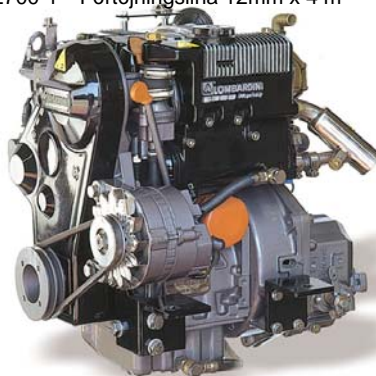

Tampar

2230	Fall rullgenua
2235	Fall IQ fockGenua
15910	Tågvrkeshållare
15911	Tågvrkeshållare för rör
2260	Genua skot PB 24 färdigkapat
2270	Spinnakerfall IQ-line
2700	Förtöjningslina 12mm x 4 m
2701	Förtöjningslina 12mm x 6 m ögla
2245	Fall IQ Storfall
2255	Skot Racing Dyneemic
2263	Storskot IQ PB 24
2335	Rullfockslina PB 24
2700-1	Förtöjningslina 12mm x 4 m