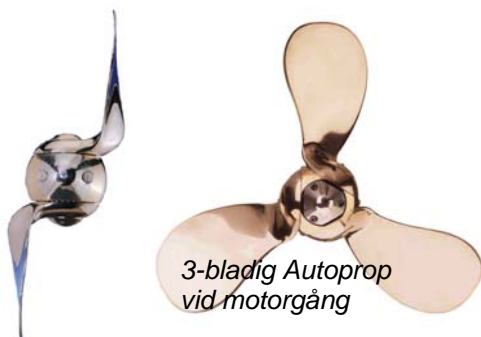

Typ B
AR=0,52

Typ E
AR=0,73

Finns i storlekar 14—24 tum.
Kontakta oss för propellerberäkningar

3-bladig Autoprop
vid motorgång

Autoprop är en unik flöjlände segelbåtspropeller där stigningen ändras automatiskt efter fart och varvtal. Autoprop möjliggör maximal kraft vid motordrift och samtidigt lågt vattenmotstånd under segling. Ingen annan propeller kan erbjuda så många fördelar på en och samma gång!